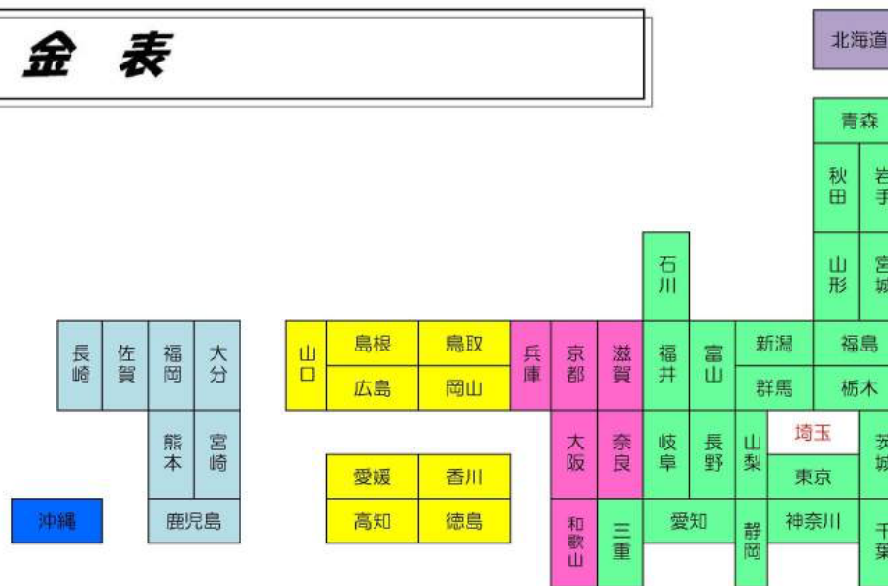

# 送料料金表

県内	
第1地帯	
第2地帯	
第3地帯	
第4地帯	
第5地帯	
第6地帯	

「ゆうパック」のご利用料金

(円)

宛先別 サイズ	箱数 (kg別)	埼玉県	東北・関東・信 越・北陸・東海	近畿	中国・四国	北海道	九州	沖縄
60サイズ	3kg箱1個	820	880	990	1,150	1,410	1,410	1,450
80サイズ	3kg箱2個縛り・ 5kg箱1個	1,130	1,200	1,310	1,440	1,710	1,710	1,810
100サイズ	5kg箱2個縛り・ 10kg箱1個	1,450	1,500	1,620	1,780	2,020	2,020	2,160
120サイズ	10kg箱2個縛り	1,770	1,830	1,940	2,080	2,340	2,340	2,490